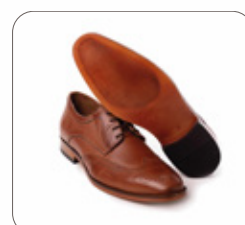

JHONSON 66 NATURA CAOBA
X MARRON OSCURO X MUSCADE
TALLAS: 37 - 43
PRECIO: 85.00