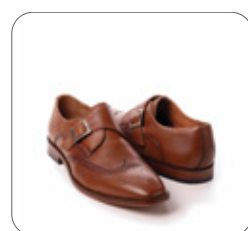

JHONSON 66 NATURA CAOBA X MUSCADE
TALLAS: 37 - 43
PRECIO: 75.00