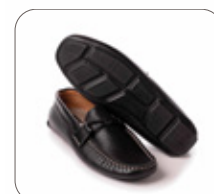

Street

4624

4494

4954

4959

6135

Street

JHONSON 10 NATURA NARANJA X GOGO 11
TALLAS: 37 - 43
PRECIO: 75.00

STREET 03 NATURA NARANJA
TALLAS: 37 - 43
PRECIO: 75.00

STREET 01 RELAX COÑAC
TALLAS: 37 - 43
PRECIO: 75.00

STREET 08 GAMUZA TRIGO X SOMBRA
TALLAS: 37 - 43
PRECIO: 75.00

STREET 01 RELAX NEGRO
TALLAS: 37 - 43
PRECIO: 75.00