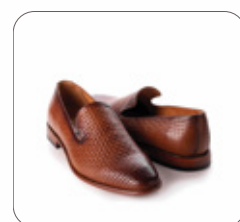

H.B 16 GAMUZA TRIGO
TALLAS: 37 - 43
PRECIO: 85.00