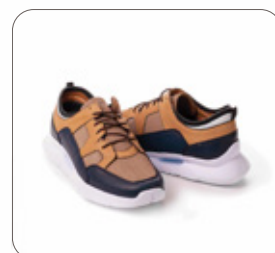

Future Dama

FUTURE DAMA 16 NUBUCK BEIGE
X NATURA AZUL X NARANJA
TALLAS: 34 . 39
PRECIO: 70.00