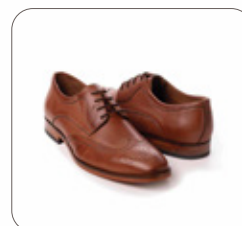

JHONSON 66 NATURA CAOBA
X MARRON OSCURO X MUSCADE
TALLAS: 37 - 43
PRECIO: 85.00