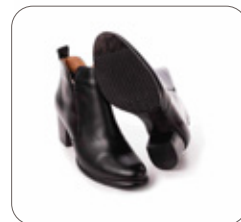

AG DAMA 04 NATURA NARANJA
TALLAS: 34 - 39
PRECIO: 60.00

AG DAMA 11 NUBUCK ATMOSFERA
X NARANJA TOSTADO
TALLAS: 34 - 39
PRECIO: 60.00

CATLEYA 513 NARANJA TOSTADO
TALLAS: 34 - 39
PRECIO: 75.00

CATLEYA 513 GALA NEGRO
TALLAS: 34 . 39
PRECIO: 85.00