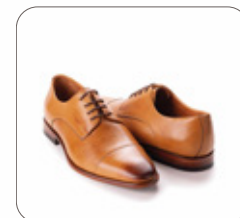

4913

HB

5269

H.B 16 NATURA NARANJA TRAMADO CUADROS
TALLAS: 37 - 43
PRECIO: 85.00

H.B 11 NATURA CAOBA
TALLAS: 37 - 43
PRECIO: 85.00

H.B 11 GALA NEGRO
TALLAS: 37 - 43
PRECIO: 85.00

H.B 11 NATURA NARANJA X EXCEL TOSTADO
TALLAS: 37 - 43
PRECIO: 85.00

H.B 07 NATURA CAOBA MARRON OSCURO
TALLAS: 37 - 43
PRECIO: 85.00

H.B 20 PRENSADO CAOBA ARG
TALLAS: 37 - 43
PRECIO: 85.00

H.B 16 GAMUZA TRIGO
TALLAS: 37 - 43
PRECIO: 85.00

H.B 02 NATURA NARANJA TOSTADO
TALLAS: 37 - 43
PRECIO: 85.00