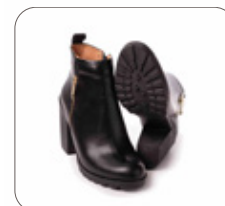

6161

6033

6158

6072

SABRINA 04 NATURA NARANJA
TALLAS: 34 - 39
PRECIO: 75.00

SABRINA 11 NATURA NARANJA
X PONTI NARANJA
TALLAS: 34 - 39
PRECIO: 75.00

SABRINA 13 NATURA NARANJA
TALLAS: 34 - 39
PRECIO: 75.00

SABRINA 08 NATURA NARANJA
X PONTI NARANJA
TALLAS: 34 - 39
PRECIO: 75.00

SABRINA 09 NATURA CAOBA SOMBRA PUNTA
TALLAS: 34 - 39
PRECIO: 75.00

SABRINA 05 NATURA CAOBA X MARRON
TALLAS: 34 - 39
PRECIO: 75.00

SABRINA 10 NATURA CAOBA T.C.M
TALLAS: 34 - 39
PRECIO: 75.00

SABRINA 14 NATURA NARANJA
TALLAS: 34 - 39
PRECIO: 75.00

SABRINA 14 GALA NEGRO
TALLAS: 34 - 39
PRECIO: 75.00

SABRINA 08 GALA NEGRO X PONTI NEGRO
TALLAS: 34 - 39
PRECIO: 75.00

SABRINA 11 GALA NEGRO X PONTI NEGRO
TALLAS: 34 - 39
PRECIO: 75.00

SABRINA 07 GALA NEGRO
TALLAS: 34 - 39
PRECIO: 75.00