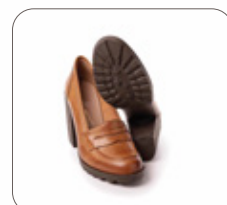

6161

6033

6158

6072

SABRINA 04 NATURA NARANJA
TALLAS: 34 - 39
PRECIO: 75.00

SABRINA 11 NATURA NARANJA
X PONTI NARANJA
TALLAS: 34 - 39
PRECIO: 75.00

SABRINA 13 NATURA NARANJA
TALLAS: 34 - 39
PRECIO: 75.00

SABRINA 08 NATURA NARANJA
X PONTI NARANJA
TALLAS: 34 - 39
PRECIO: 75.00

SABRINA 09 NATURA CAOBA SOMBRA PUNTA
TALLAS: 34 - 39
PRECIO: 75.00

SABRINA 05 NATURA CAOBA X MARRON
TALLAS: 34 - 39
PRECIO: 75.00

SABRINA 10 NATURA CAOBA T.C.M
TALLAS: 34 - 39
PRECIO: 75.00

SABRINA 14 NATURA NARANJA
TALLAS: 34 - 39
PRECIO: 75.00