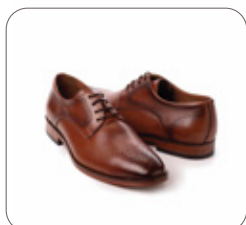

JHONSON 49 GALA NEGRO X TELA NEGRO BRILLO
TALLAS: 37 - 43
PRECIO: 75.00

JHONSON 67 GALA NEGRO
TALLAS: 37 - 43
PRECIO: 75.00

JHONSON 66 NATURA CAOBA X MUSCADE
TALLAS: 37 - 43
PRECIO: 75.00

JHONSON 61 NATURA CAOBA MUSCADE
TALLAS: 37 - 43
PRECIO: 85.00