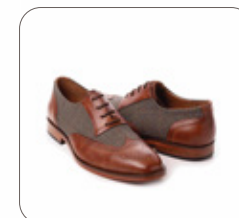

AGC 10 MONOGRAMA NATURA CAOBA X
PRENSADO CUADROS CAOBA
TALLAS: 37 - 43
PRECIO: 85.00