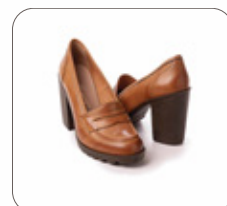

6161

6033

6158

6072

SABRINA 04 NATURA NARANJA
TALLAS: 34 - 39
PRECIO: 75.00

SABRINA 11 NATURA NARANJA
X PONTI NARANJA
TALLAS: 34 - 39
PRECIO: 75.00

SABRINA 13 NATURA NARANJA
TALLAS: 34 - 39
PRECIO: 75.00

SABRINA 08 NATURA NARANJA
X PONTI NARANJA
TALLAS: 34 - 39
PRECIO: 75.00

SABRINA 09 NATURA CAOBA SOMBRA PUNTA
TALLAS: 34 - 39
PRECIO: 75.00

SABRINA 05 NATURA CAOBA X MARRON
TALLAS: 34 - 39
PRECIO: 75.00

SABRINA 10 NATURA CAOBA T.C.M
TALLAS: 34 - 39
PRECIO: 75.00

SABRINA 14 NATURA NARANJA
TALLAS: 34 - 39
PRECIO: 75.00