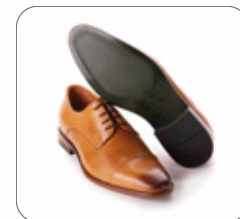

H.B 02 NATURA NARANJA TOSTADO
TALLAS: 37 - 43
PRECIO: 85.00