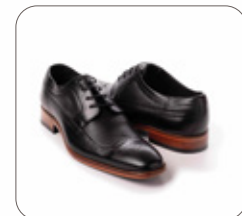

6085

KC 34 NATURAL AZUL
TALLAS: 37 - 43
PRECIO: 85.00

KC 34 GALA NEGRO
TALLAS: 37 - 43
PRECIO: 85.00

KC 34 GALA NEGRO
TALLAS: 37 - 43
PRECIO: 75.00

KC 34 GALA NEGRO X TOQUILLA NEGRO
TALLAS: 37 - 43
PRECIO: 85.00